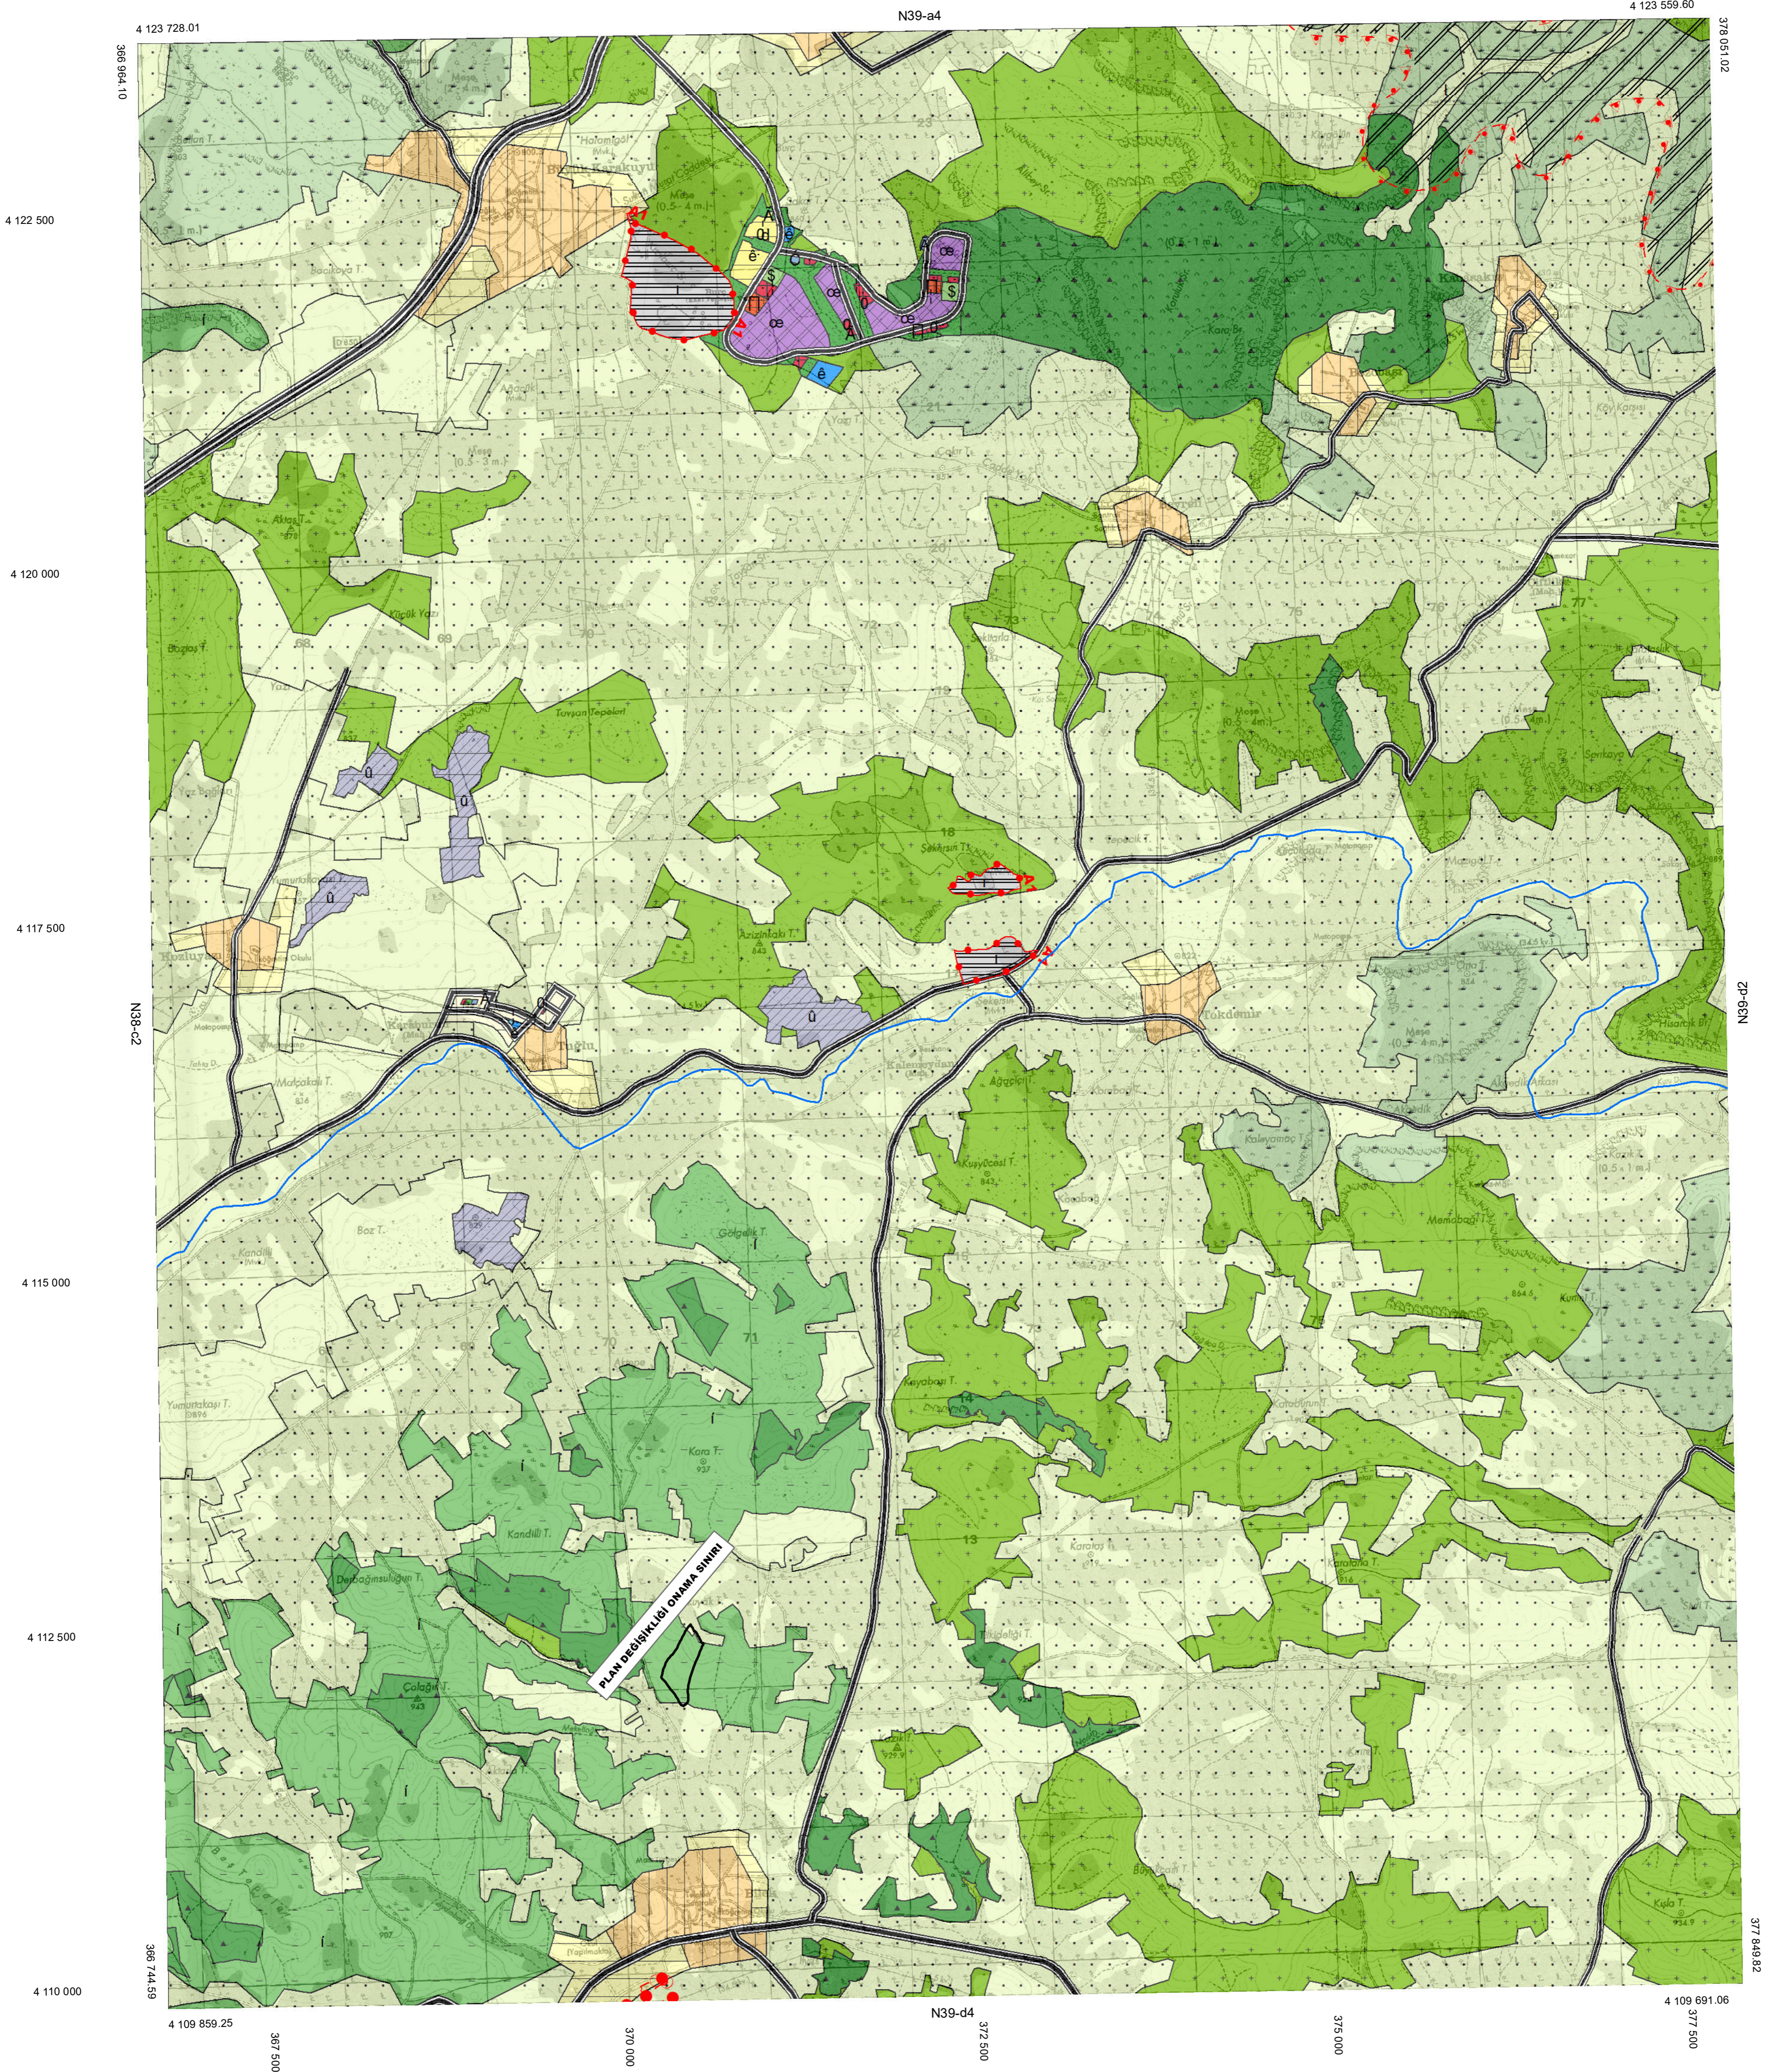

GAZİANTEP-2040

1/25.000 ÖLÇEKLİ NAZIM İMAR PLANI

N39-D1

1/25000

N39-D1