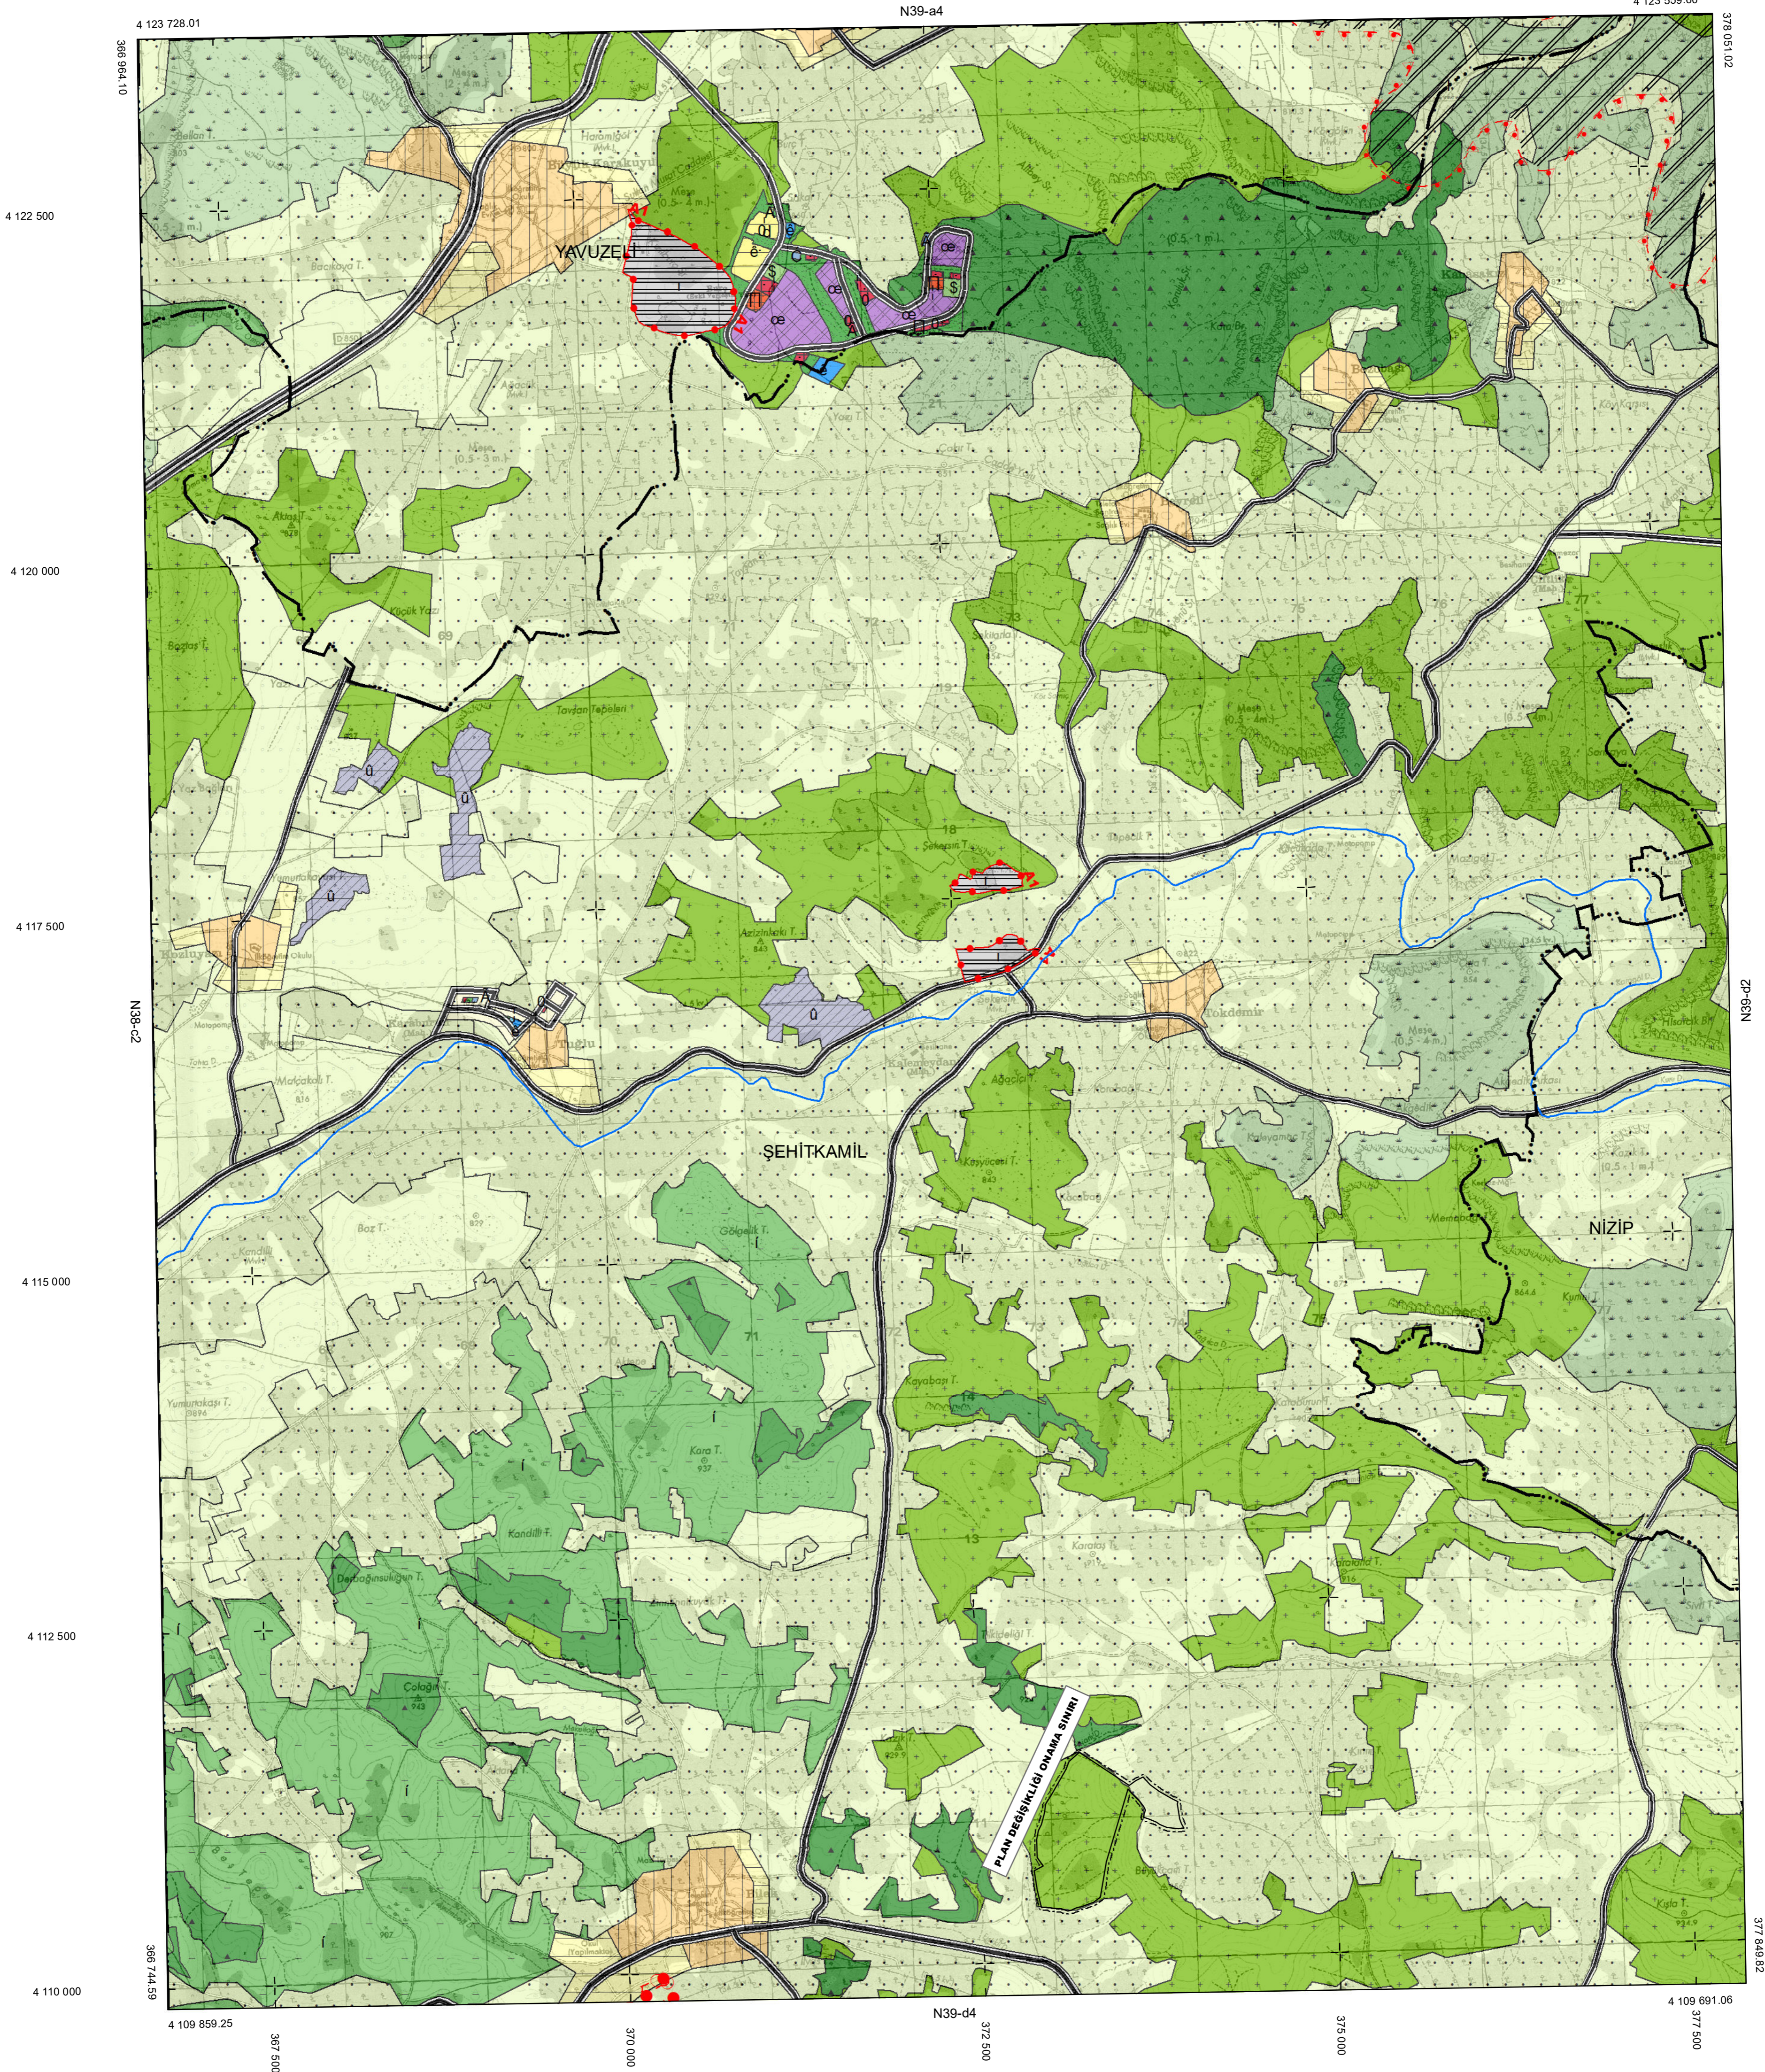

GAZİANTEP-2040

1/25.000 ÖLÇEKLİ NAZIM İMAR PLANI

N39-D1

1/25000

N39-D1