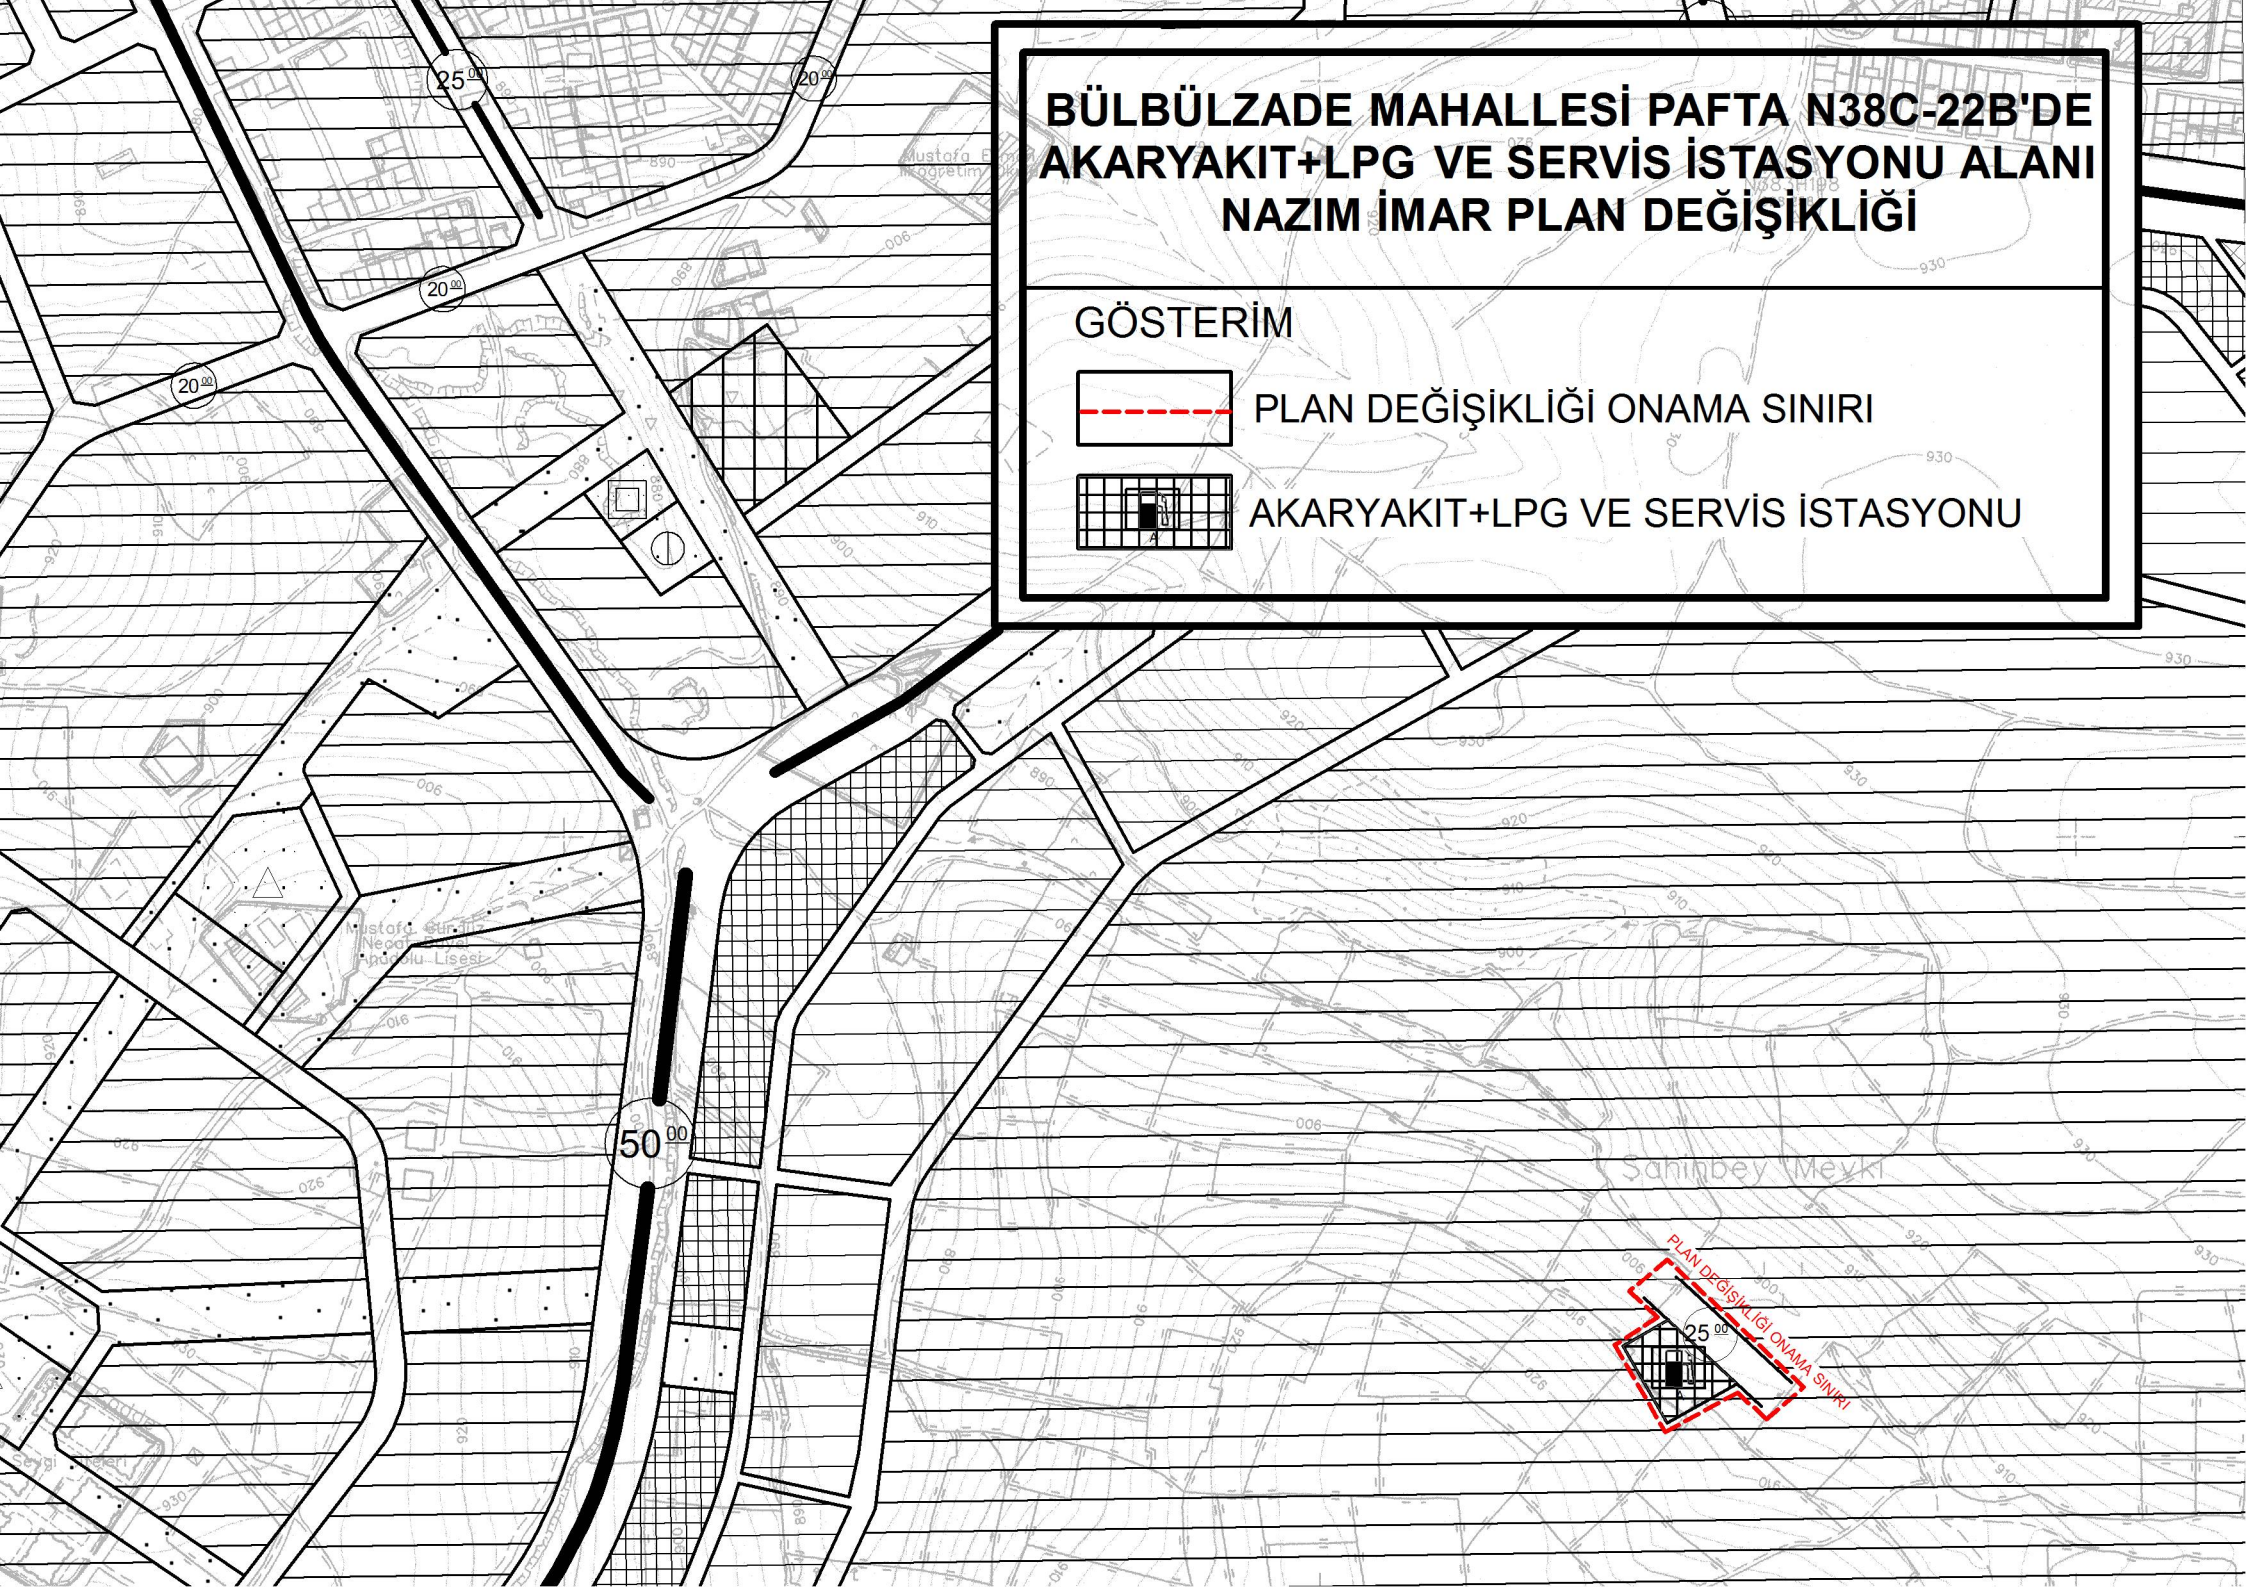

BÜLBÜLZADE MAHALLESİ PAFTA N38C-22B'DE AKARYAKIT+LPG VE SERVİS İSTASYONU ALANI NAZIM İMAR PLAN DEĞİŞİKLİĞİ

GÖSTERİM

PLAN DEĞİŞİKLİĞİ ONAMA SINIRI

AKARYAKIT+LPG VE SERVİS İSTASYONU

50⁰⁰

Sahinbey Meyki

25⁰⁰